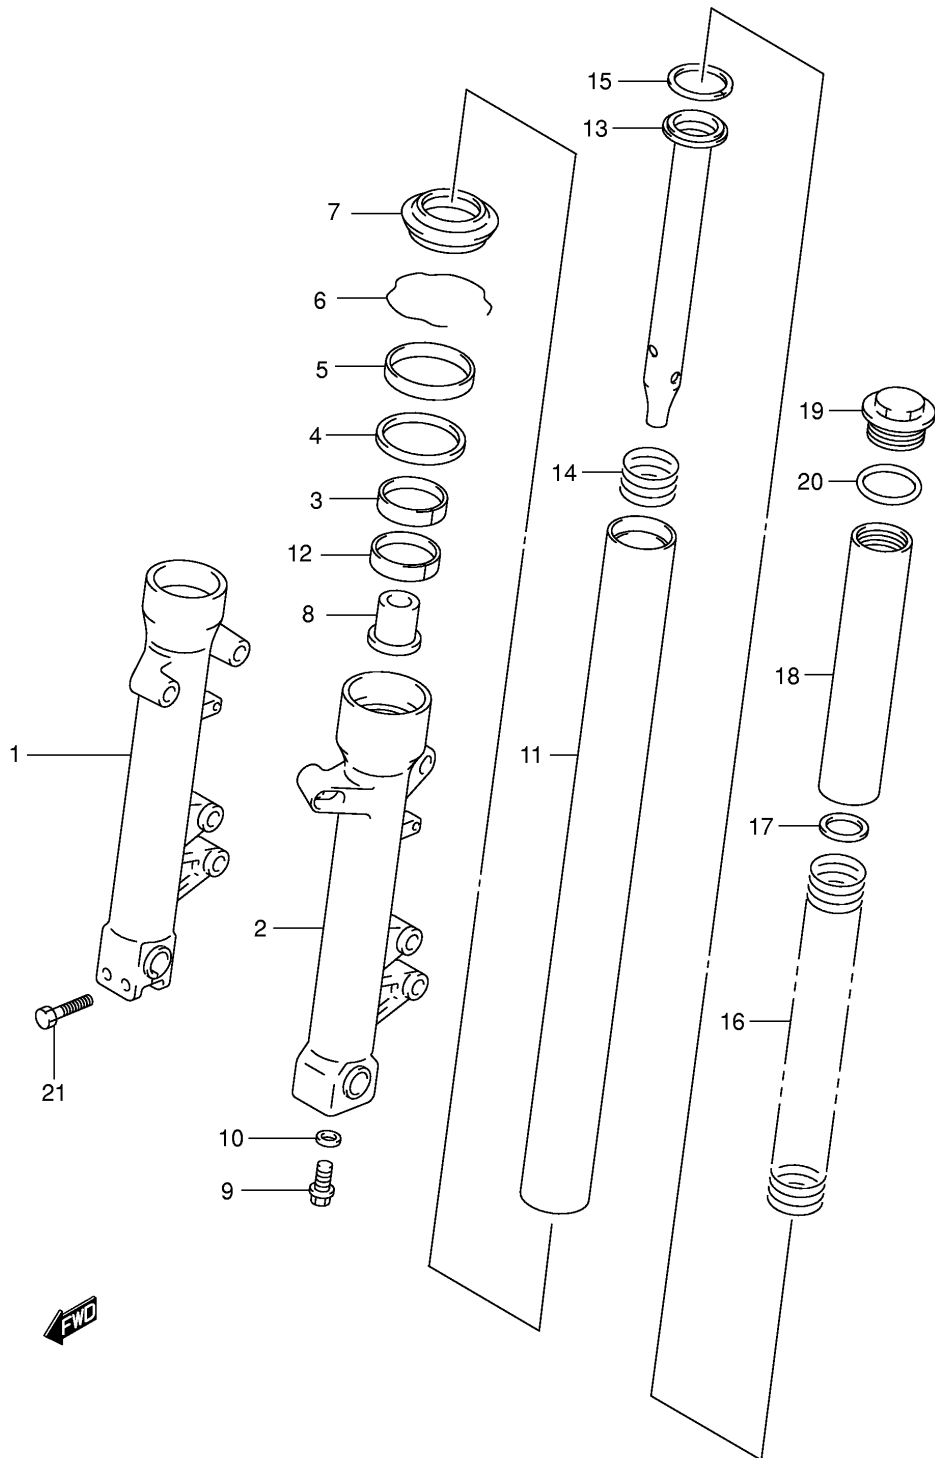

Ref No	Part No	Description
1	51130-20F30	. Tube, Outer Rh
2	51140-20F00	. Tube, Outer Lh
3	51167-26E10	. Metal, Slide
4	51158-05A00	. Washer
5	51153-14F00	. Seal, Oil
6	51156-49440	. Circlip
7	51173-14F00	. Seal, Dust
9	51147-16510	. Bolt
10	51148-41310	. Washer
11	51110-20F00	. Tube, Inner
12	51121-33D10	. Piston
14	51177-06C00	. Spring
15	51196-33D10	. Ring, Piston
17	51356-10D03	. Washer
19	51351-10D00	. Cap
20	09280-32001	. O Ring
21	01550-08457	. Bolt, Rh